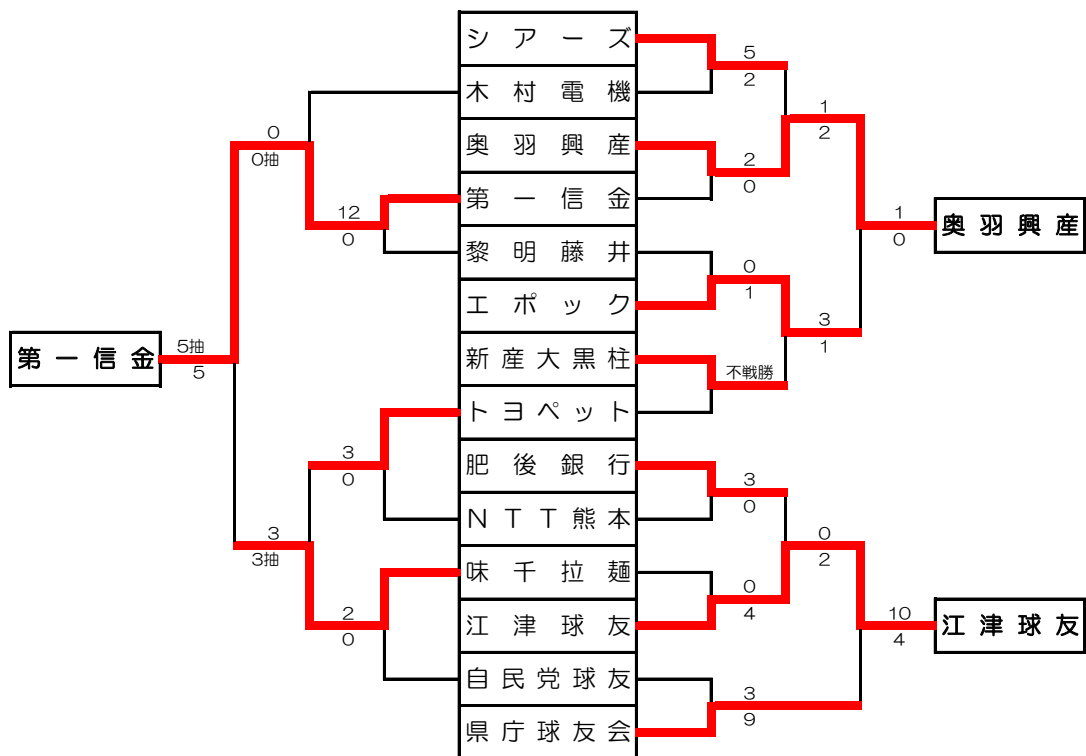

第66回熊本市民早起き野球大会

水前寺球場

田迎公園 (浜線)

清水新地球場

城山公園運動施設

坪井川緑地運動施設

成年の部