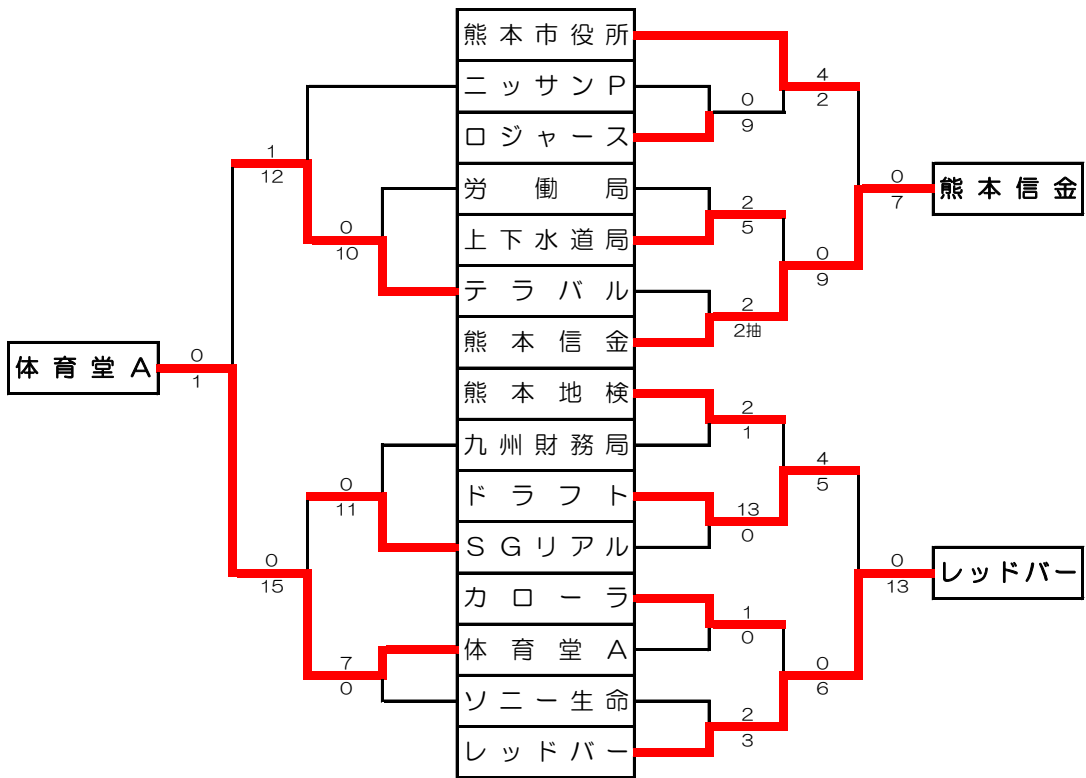

第66回熊本市民早起き野球大会

水前寺球場

田迎公園 (浜線)

清水新地球場

城山公園運動施設

坪井川緑地運動施設

成年の部