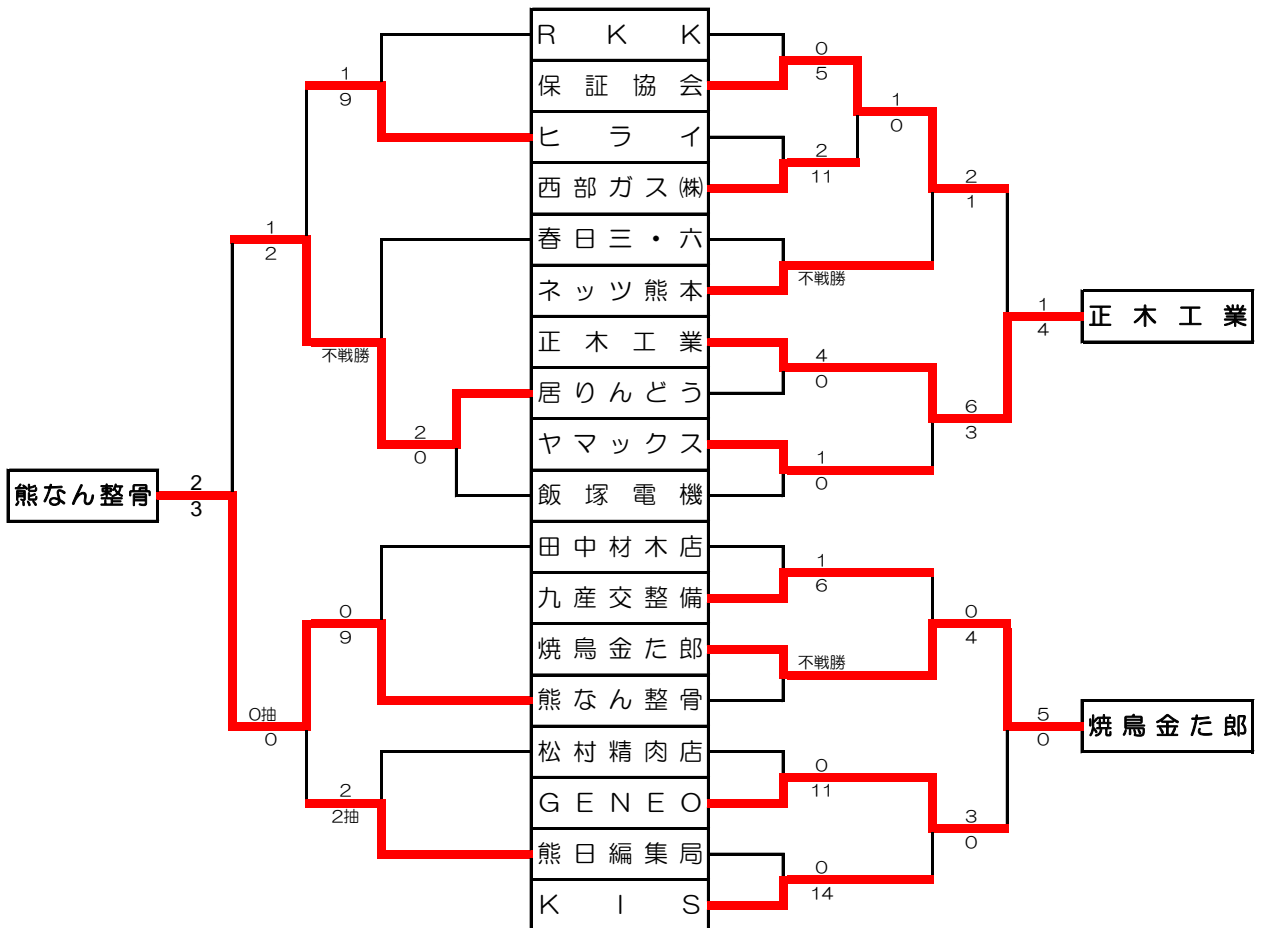

第66回熊本市民早起き野球大会

水前寺球場

田迎公園 (浜線)

清水新地球場

城山公園運動施設

坪井川緑地運動施設

成年の部