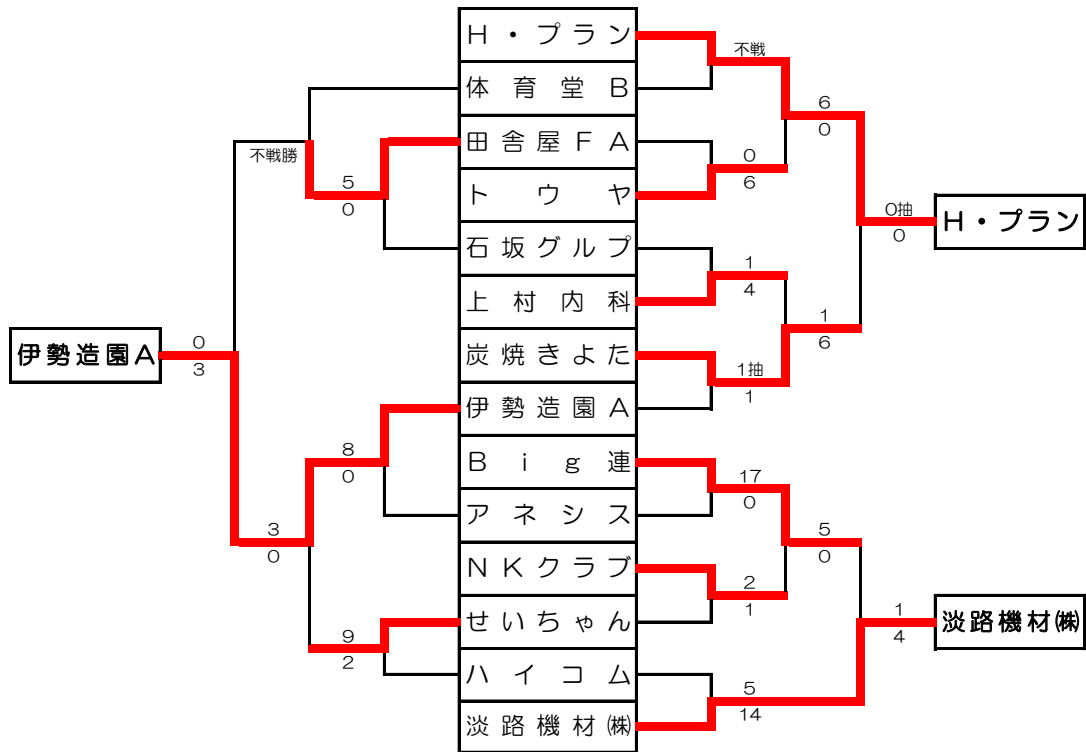

第66回熊本市民早起き野球大会

水前寺球場

田迎公園 (浜線)

清水新地球場

城山公園運動施設

坪井川緑地運動施設

成年の部