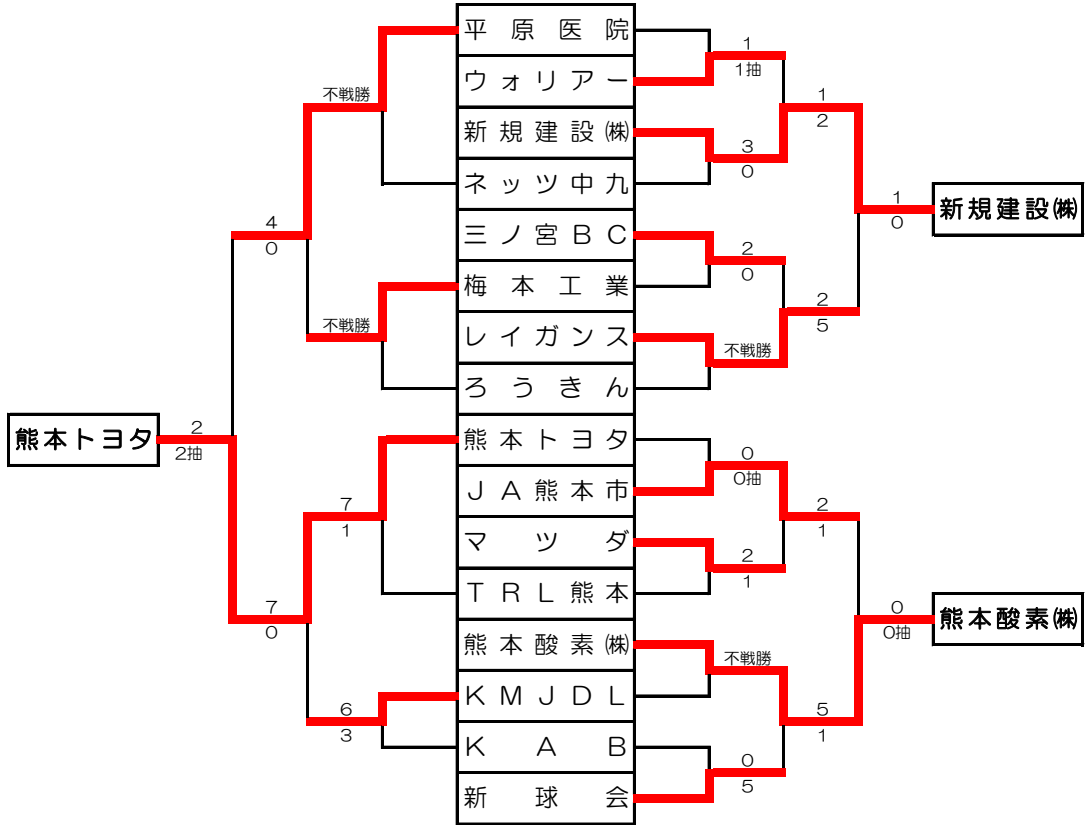

第66回熊本市民早起き野球大会

水前寺球場

田迎公園 (浜線)

清水新地球場

城山公園運動施設

坪井川緑地運動施設

成年の部