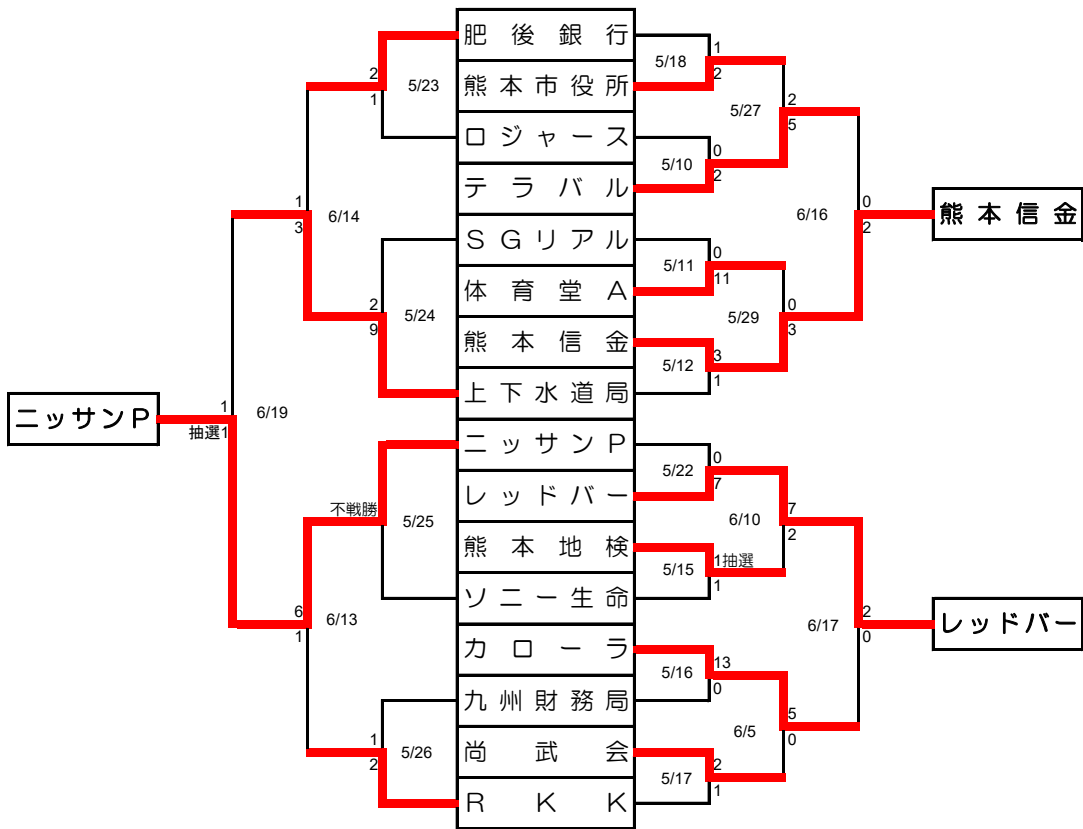

第67回熊本市民早起き野球大会

水前寺球場

田迎公園 (浜線)

清水新地球場

城山公園運動施設

坪井川緑地運動施設

成年の部