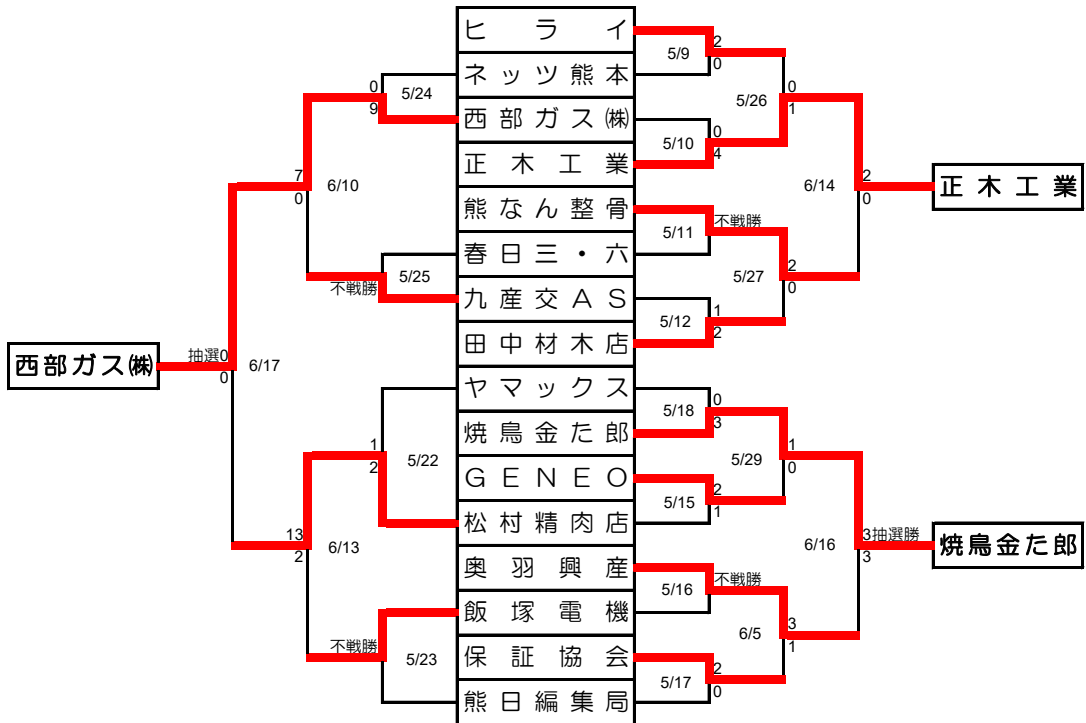

第67回熊本市民早起き野球大会

水前寺球場

田迎公園 (浜線)

清水新地球場

城山公園運動施設

坪井川緑地運動施設

成年の部