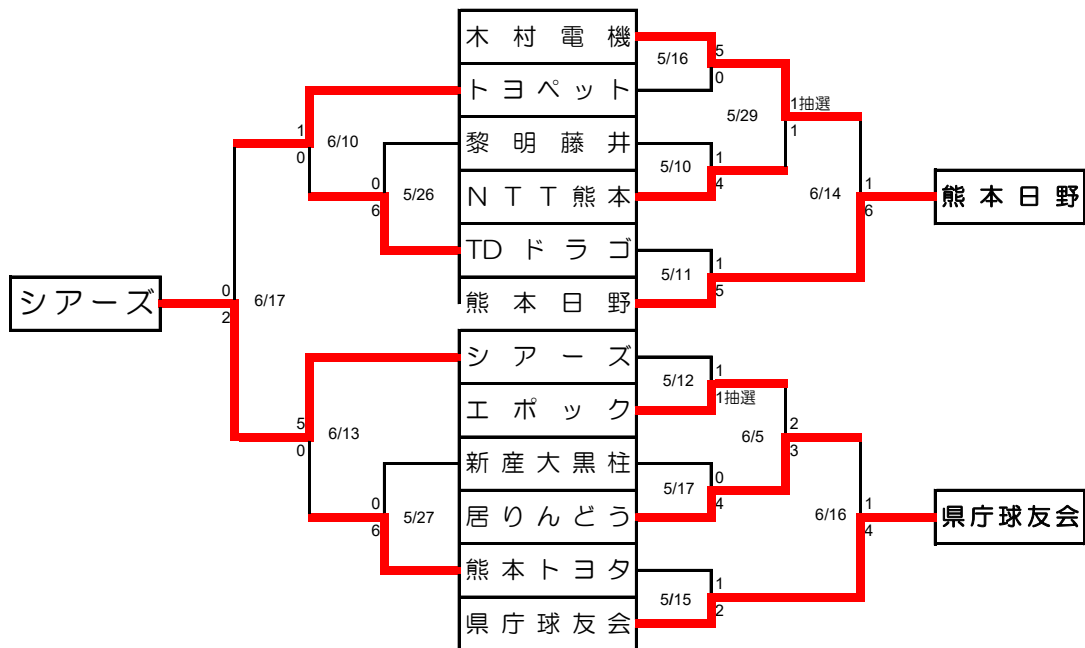

第67回熊本市民早起き野球大会

水前寺球場

田迎公園 (浜線)

清水新地球場

城山公園運動施設

坪井川緑地運動施設

成年の部