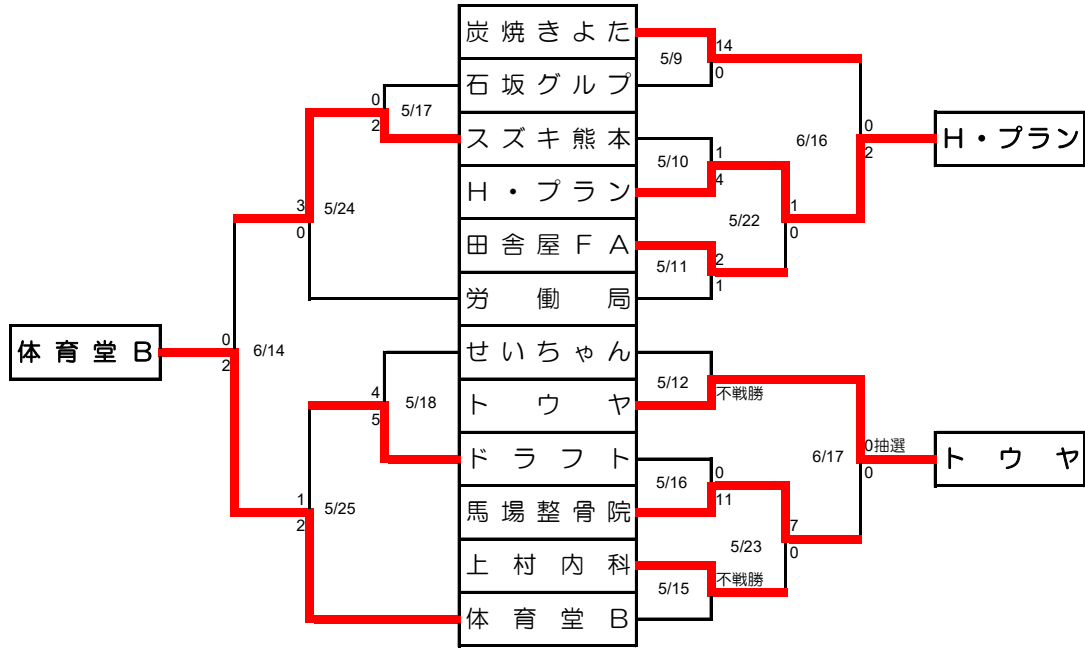

第67回熊本市民早起き野球大会

水前寺球場

田迎公園 (浜線)

清水新地球場

城山公園運動施設

坪井川緑地運動施設

成年の部