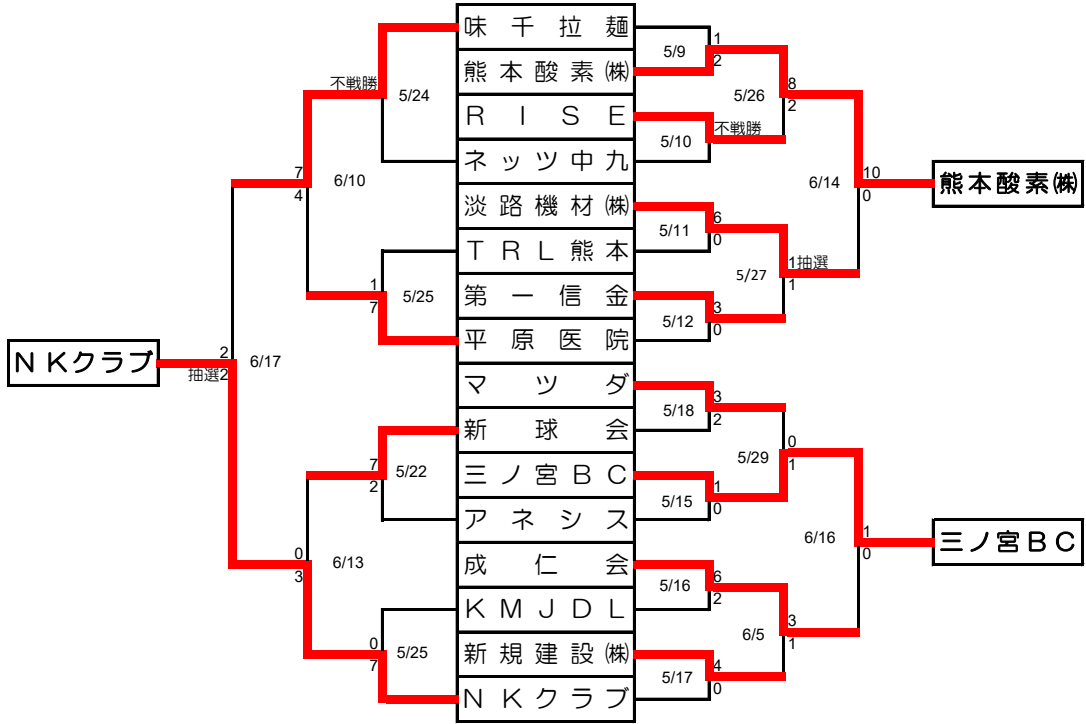

第67回熊本市民早起き野球大会

水前寺球場

田迎公園 (浜線)

清水新地球場

城山公園運動施設

坪井川緑地運動施設

成年の部